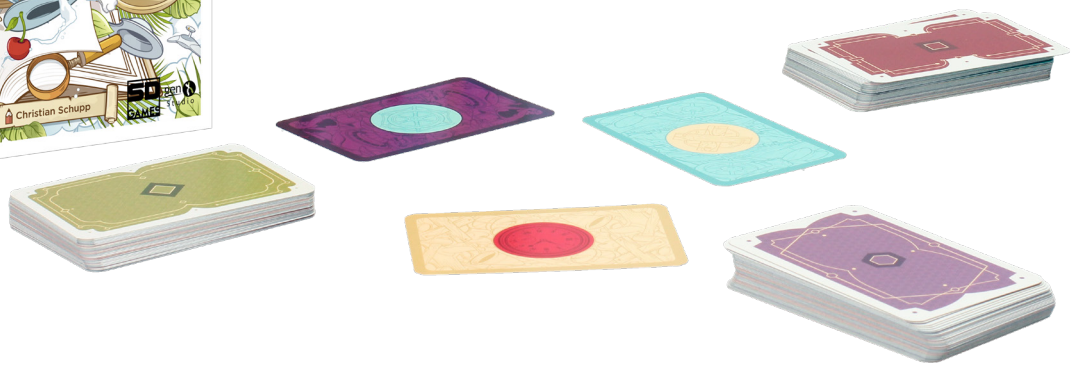

Nimble

Familiar / Agilidad visual

Sinopsis

¿Es divertido leer?

En este dinámico juego de reacción todos los jugadores juegan sus cartas a la vez. Muévete rápidamente a través de 6 clásicos de la literatura. Alicia, Don Quijote y compañía nunca antes habían sido tan frenéticos.

Componentes

120 Cartas

1 Reglamento

Ficha técnica

Autor	Peter Jürgensen
Colección	Nimble
Categoría	Juego de mesa
Referencia	SDGNIMBLE01
Formato	Caja
Case	6
Tamaño	13x18x4 cm
Peso	299 gr.
Idiomas	Español
Tipo de juego	Juego de cartas
Tipo de producto	Juego base